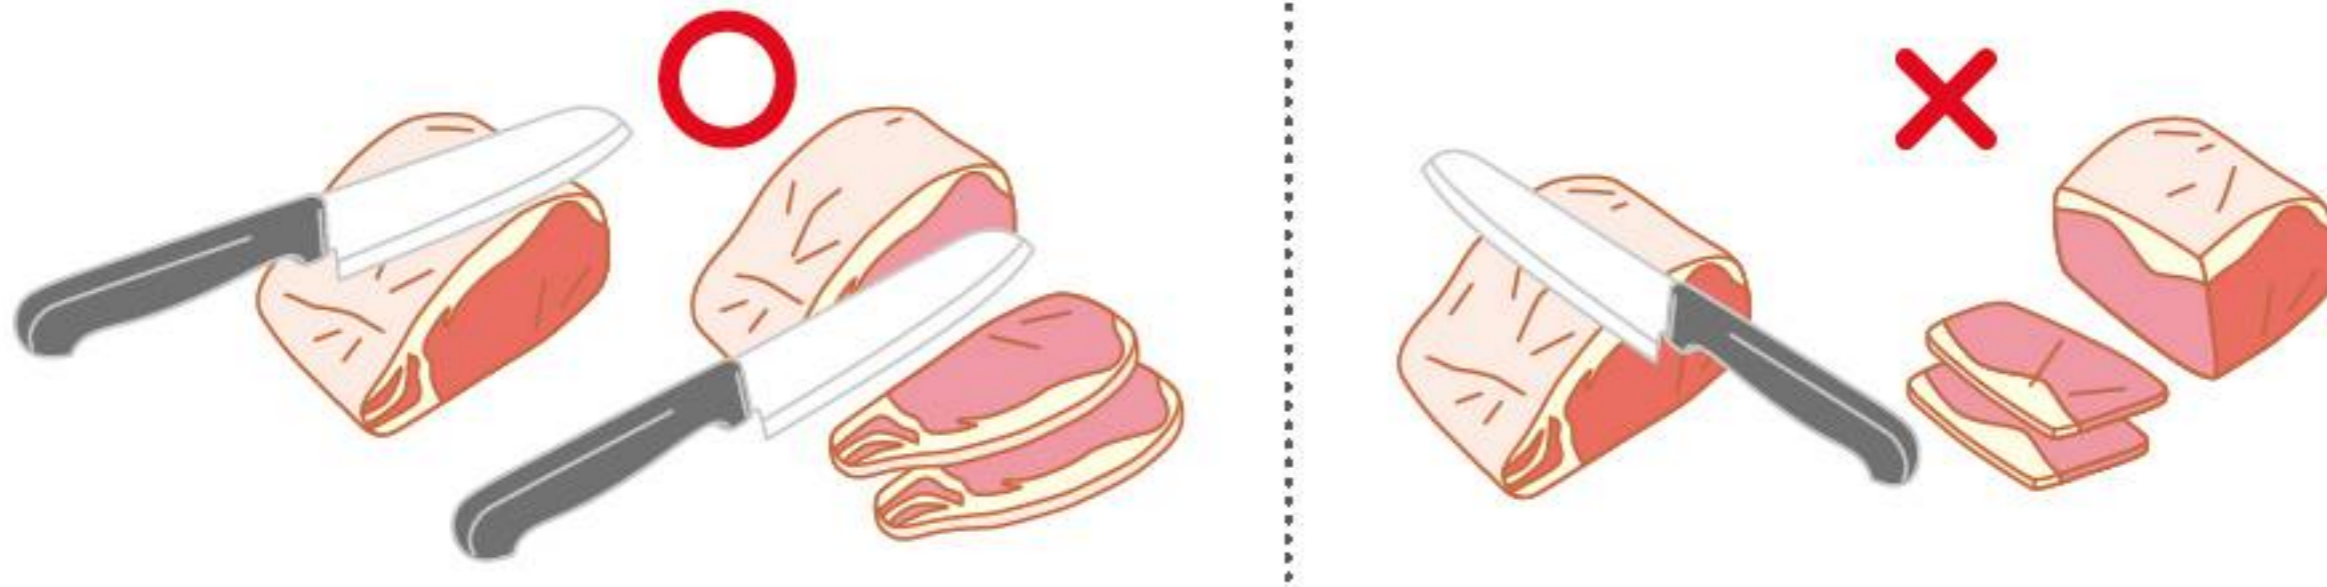

神戸ロースハムの切り方

イラストを参考に切っていただくと食感がやわらかくお召し上がりいただけます。
包丁は前後に動かさず、体重をかけて押すように切るのがコツです。

上手な保存方法

商品には、必ず賞味期限を表示しています。これは、開封せずに決められた保存温度で保存した場合においしく召し上がれる期限です。

商品の裏面にある表示を確認してください！

商品によって「賞味期限」が異なります。保存温度と賞味期限を確認してから冷蔵庫で保存してください。

ハムが残ったら必ずラップ！

ハムの切り口はラップで密封して乾燥や変質を防いでください。端から切るのではなく、真ん中からカットして、両端の切り口をくっつけてラップすればより乾燥を防げます。

冷凍保存はおすすめしません...

どうしても食べきれない場合は、未開封でそのまま、また、一度に食べられない場合は、1回に食べられる量に小分けしてラップなどで包んで冷凍してください。