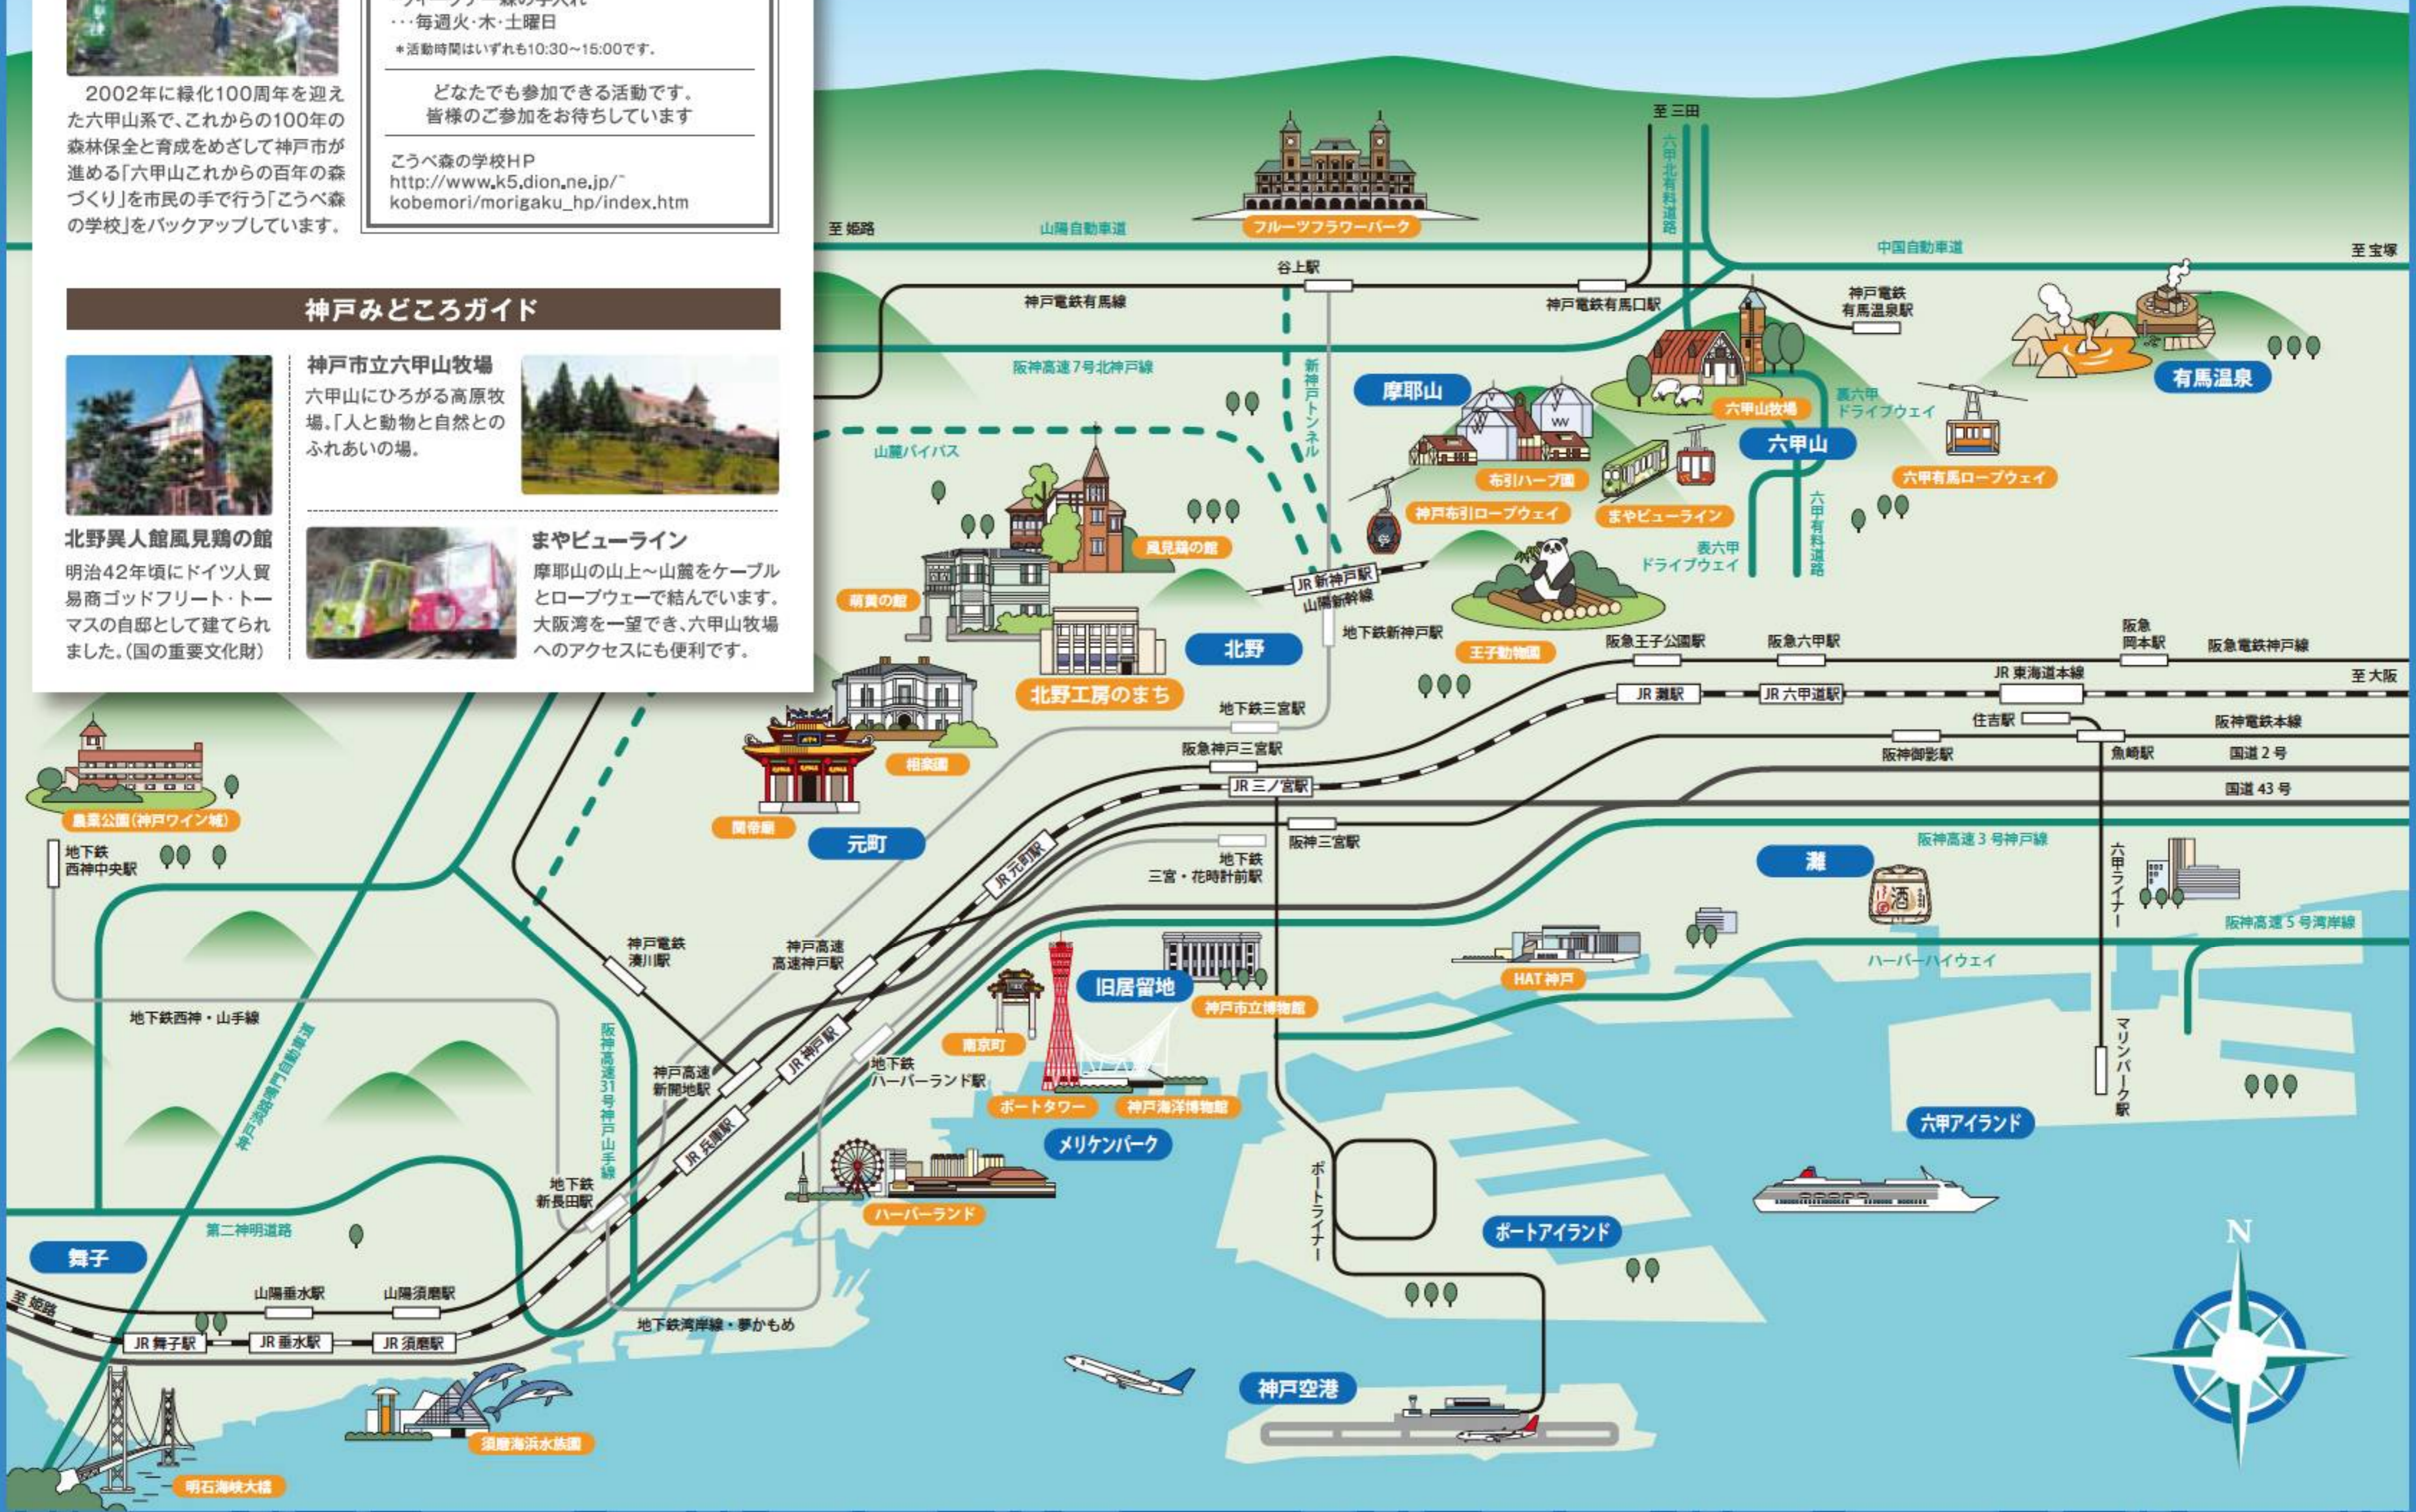

2002年に緑化100周年を迎えた六甲山系で、これからの100年の森林保全と育成をめざして神戸市が進める「六甲山これからの百年の森づくり」を市民の手で行う「こうべ森の学校」をバックアップしています。

- ・「森の学校」の活動日
…奇数月:第二土曜日、偶数月:第三日曜日
- ・ウィークデー森の手入れ
…毎週火・木・土曜日
- *活動時間はいずれも10:30~15:00です。

どなたでも参加できる活動です。
皆様のご参加をお待ちしています

こうべ森の学校HP
http://www.k5.dion.ne.jp/~kobemori/morigaku_hp/index.htm

神戸みどころガイド

北野異人館風見鶏の館
明治42年頃にドイツ人貿易商ゴッドフリート・トーマスの自邸として建てられました。(国の重要文化財)

神戸市立六甲山牧場
六甲山にひろがる高原牧場。「人と動物と自然とのふれあいの場。」

まやビューライン
摩耶山の山上~山麓をケーブルとロープウェイで結んでいます。大阪湾を一望でき、六甲山牧場へのアクセスにも便利です。

KOBE GUIDE MAP

神戸観光ガイドマップ

農業公園(神戸ワイン城)
地下鉄西神中央駅

舞子
JR舞子駅、JR垂水駅、JR須磨駅

須磨海浜水族園

明石海峡大橋

北野
北野工房のまち、風見鶏の館、相楽園、元町

元町
JR元町駅

旧居留地
神戸市立博物館、南京町、ポートタワー、神戸海洋博物館

メリケンパーク
ハーバーランド、メッセ

神戸空港

北野
王子動物園、JR新神戸駅

摩耶山
布引ハーブ園、神戸布引ロープウェイ、まやビューライン

六甲山
六甲山牧場、六甲有馬ロープウェイ

有馬温泉

灘
HAT神戸